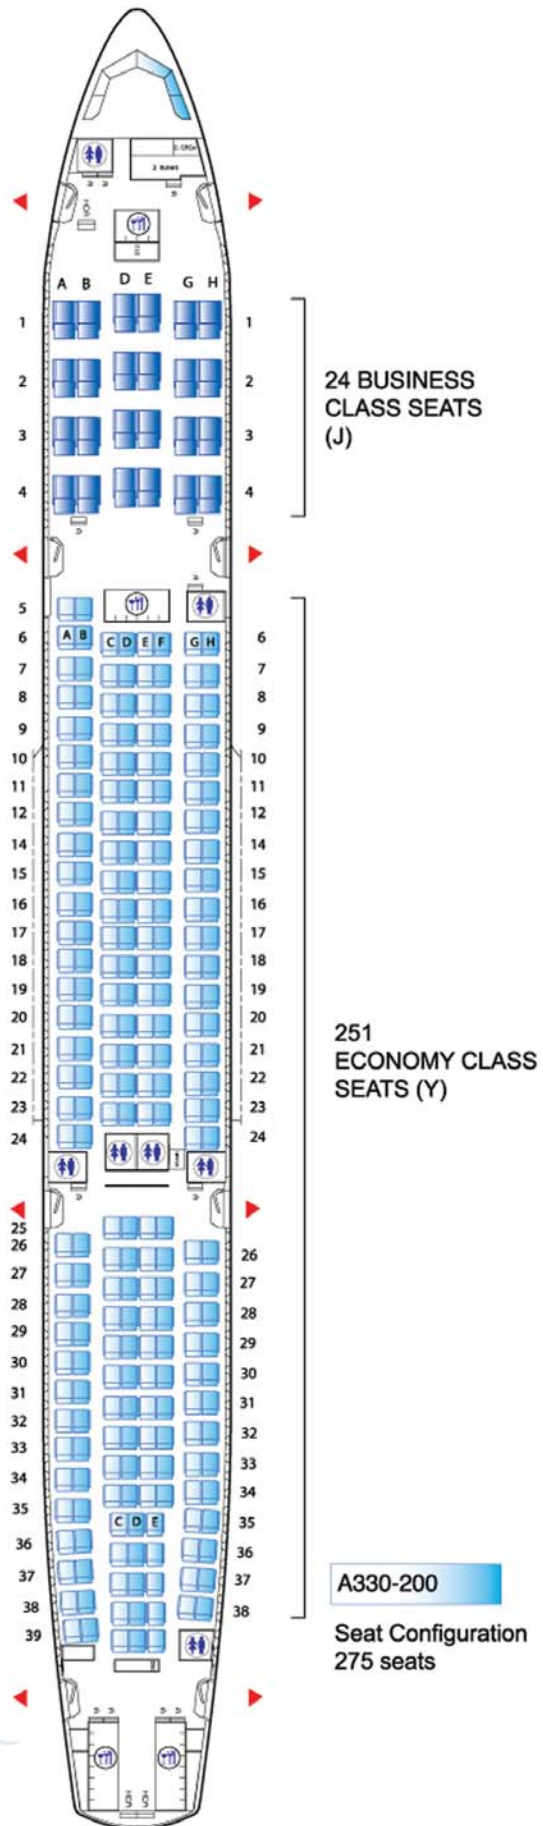

# A330-200

-  G : Galley
-  : Emergency exit
-  : Toilet